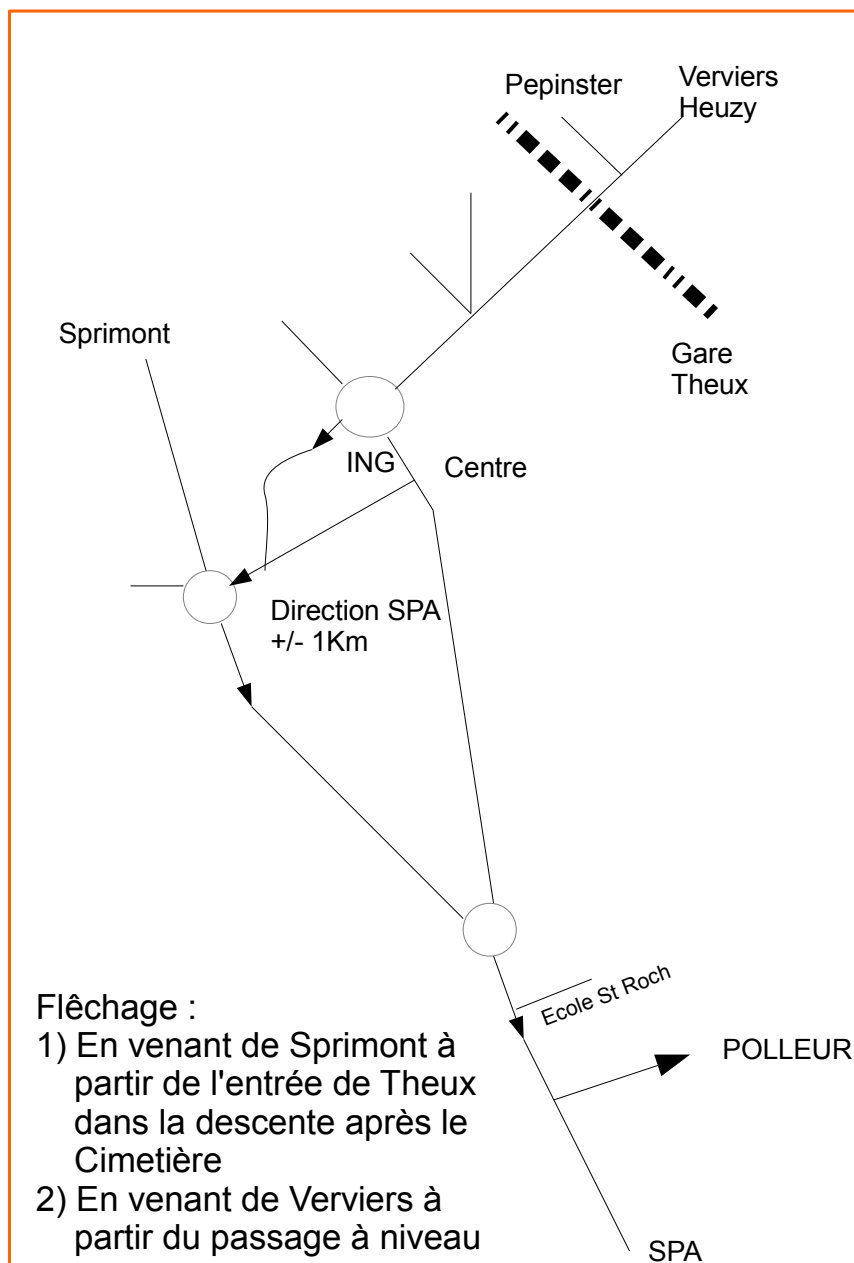

Libre choix de l'itinéraire d'accès

Flêchage :

- 1) En venant de Sprimont à partir de l'entrée de Theux dans la descente après le Cimetière
- 2) En venant de Verviers à partir du passage à niveau