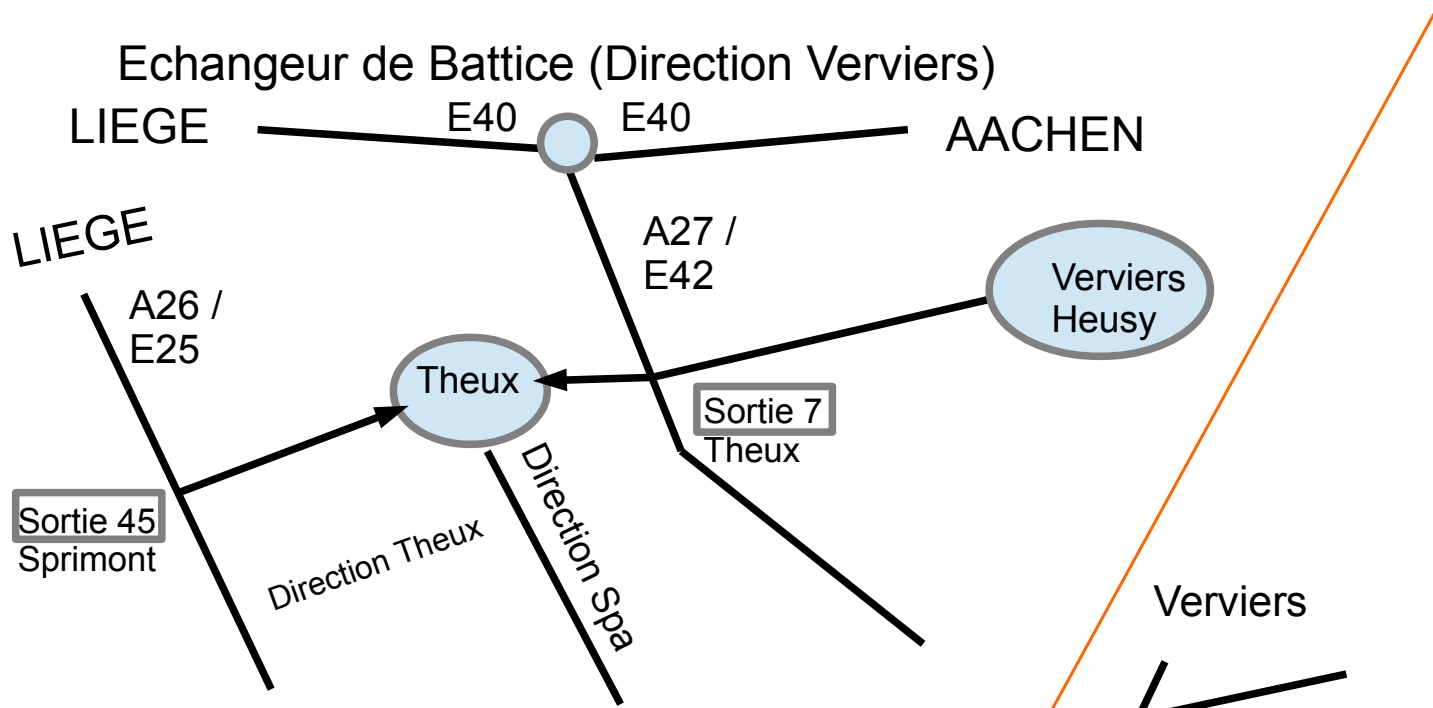

Libre choix de l'itinéraire d'accès

Flêchage :

- 1) En venant de Sprimont à partir de l'entrée de Theux dans la descente après le Cimetière
- 2) En venant de Verviers à partir du passage à niveau